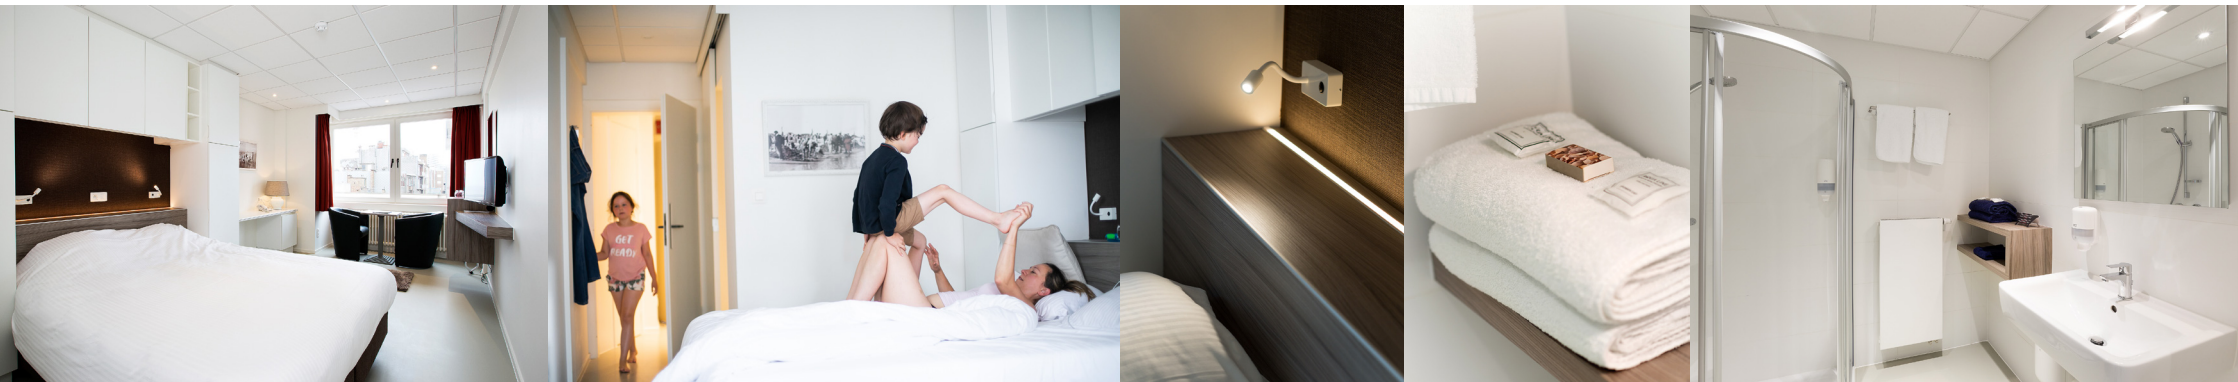

THIS
IS
REWIND

**BOOK DIRECT
BEST PRICE**

- **DOUBLE | FRONT:** kamer met dubbel bed, zijdelings zeezicht, douchecel in de badkamer.
 - **DOUBLE+1 | FRONT:** kamer met dubbel bed + enkel bed, zijdelings zeezicht, douchecel in de badkamer.
 - **TWIN | FRONT:** 2 enkele bedden, zijdelings zeezicht, bad met douche of inloopdouche in de badkamer.
 - **TWIN | BACK:** 2 enkele bedden, zicht op de koer, douchecel in de badkamer, apart toilet.
 - **CONNECT UP TO 4:** 2 kamers, intern met elkaar verbonden.
● Een Double | Front en een Twin | Back. In de achterste kamer staat een eettafel voor 4 personen en beschikt u over een microgolfoven.
 - **CONNECT UP TO 5:** 2 kamers, intern met elkaar verbonden.
● Een Double+1 | Front en een Twin | Back. In de achterste kamer staat een eettafel voor 5 personen en beschikt u over een microgolfoven.
- STUDIO:** De 8ste verdieping heeft één grote kamer met een groot terras aan de voorzijde van het hotel. De studio beschikt over een kitchenette, 3 enkele bedden, ruim zijdelings zeezicht, bad met douche in de badkamer, apart toilet.