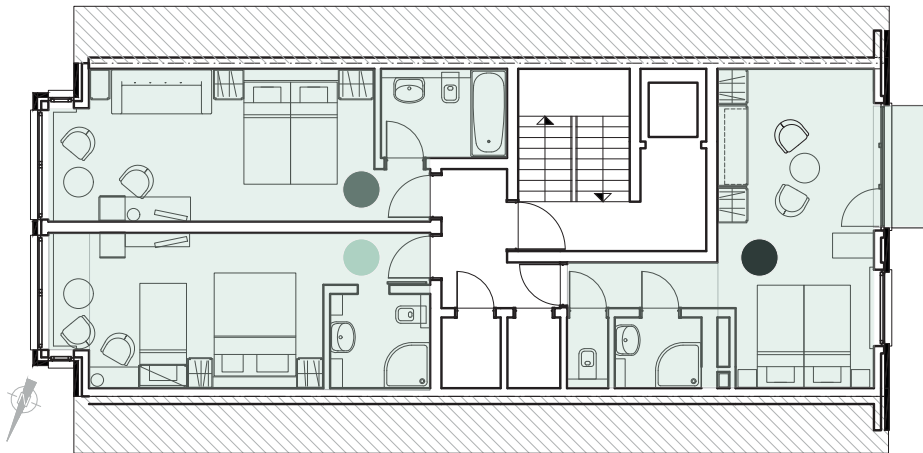

THIS
IS
REWIND

**BOOK DIRECT
BEST PRICE**

- **DOUBLE | FRONT:** kamer met dubbel bed, zijdelings zeezicht, douchecel in de badkamer.
 - **DOUBLE+1 | FRONT:** kamer met dubbel bed + enkel bed, zijdelings zeezicht, douchecel in de badkamer.
 - **TWIN | FRONT:** 2 enkele bedden, zijdelings zeezicht, bad met douche of inloopdouche in de badkamer.
 - **TWIN | BACK:** 2 enkele bedden, zicht op de koer, douchecel in de badkamer, apart toilet.
 - **CONNECT UP TO 4:** 2 kamers, intern met elkaar verbonden.
● Een Double | Front en een Twin | Back. In de achterste kamer staat een eettafel voor 4 personen en beschikt u over een microgolfoven.
 - **CONNECT UP TO 5:** 2 kamers, intern met elkaar verbonden.
● Een Double+1 | Front en een Twin | Back. In de achterste kamer staat een eettafel voor 5 personen en beschikt u over een microgolfoven.
- STUDIO:** De 8ste verdieping heeft één grote kamer met een groot terras aan de voorzijde van het hotel. De studio beschikt over een kitchenette, 3 enkele bedden, ruim zijdelings zeezicht, bad met douche in de badkamer, apart toilet.